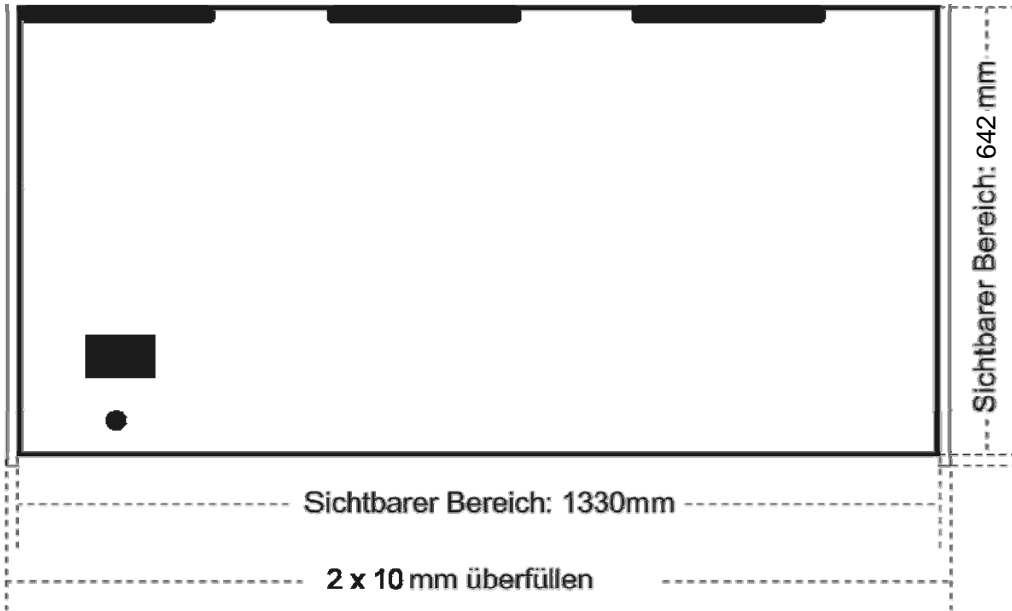

Aufrissdaten

Party-Cooler GCPT45

Überdecken Design:

-  Griffe
-  Lüftungsschlitze
-  Temperaturregelung